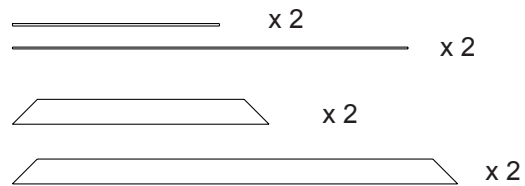

VELVET ЖЕСТКИЙ ЭКРАН (DSVFS)

РУКОВОДСТВО ПО ЭКСПЛУАТАЦИИ

МОНТАЖНЫЙ КОМПЛЕКТ

	DSVFS240	DSVFS270	DSVFS300	DSVFS400
	x26	x32	x34	x42

1:7

	DSVFS240	DSVFS270	DSVFS300	DSVFS400
x 2 	x8	x9	x10	x13
x 2 	x5	x5	x6	x8