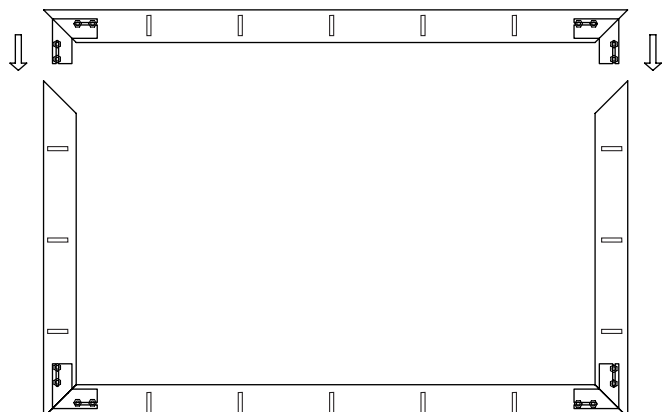

VELVET ЖЕСТКИЙ ЭКРАН (DSVFS)

РУКОВОДСТВО ПО ЭКСПЛУАТАЦИИ

МОНТАЖНЫЙ КОМПЛЕКТ

	DSVFS240	DSVFS270	DSVFS300	DSVFS400
	x26	x32	x34	x42

1:7

	DSVFS240	DSVFS270	DSVFS300	DSVFS400
x 2 	x8	x9	x10	x13
x 2 	x5	x5	x6	x8

2:7

3:7

4:7

5:7

6:7

7:7